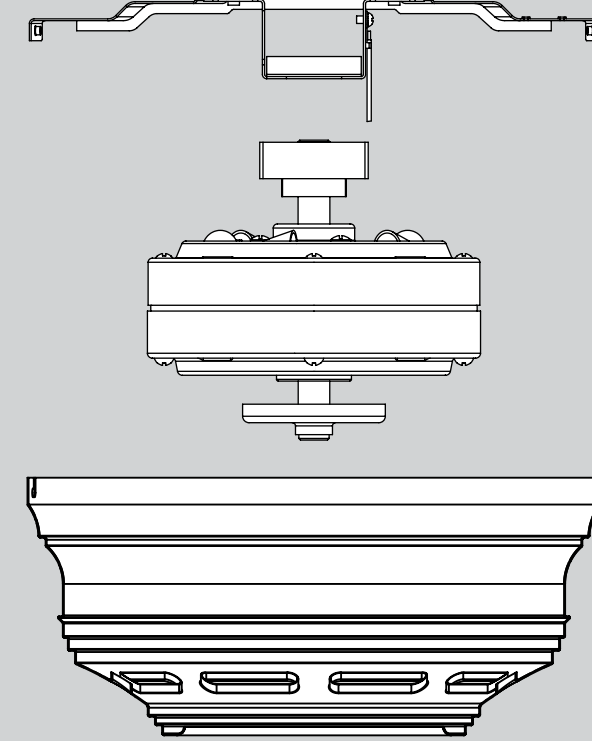

Lista de piezas

Nombre del ítem	No. del modelo	23903	23898	23908	23909
	No. del dibujo de ensamblaje	99601-01	99601-02	99601-03	99601-04
	Acabado	Peltre Antiguo	Oro Provincial	Bronce Pulido	Blanco
Cantidad	No. de la pieza	No. de la pieza	No. de la pieza	No. de la pieza	
Placa de techo	1	73846-01	73846-01	73846-01	73846-01
Alojamiento del motor	1	92511-03	92511-03	92511-03	92511-03
Tornillo de la cubierta del alojamiento	4	74508-37	74508-37	74508-37	74508-37
Tornillo, de madera	2	06512-01	06512-01	06512-01	06512-01
Tornillo, de madera	2	03144-03	03144-03	03144-03	03144-03
Tornillo de fijación	2	74508-06	74508-06	74508-06	74508-06
Arandela, plana	4	06301-01	06301-01	06301-01	06301-01
Aislador de montaje	4	63731-01	63731-01	63731-01	67290-01
Conjunto del kit de luz	1	99602-14	99602-26	99602-72	99602-03
Globo / Pantalla	3	G0088-01	G0088-02	G0088-03	G0088-04
Bombilla	3	77646-04	77646-04	77646-04	77646-04
Juego de soporte de paletas	1	99676-05	99676-05	99676-05	99676-05
Juego de paletas	1	G0761-27	G0761-28	G0761-29	G0761-49
Tornillo, de armadura de soporte de paleta	11	63755-05	63755-05	63755-05	63755-05
Kit de materiales	1	99601-00-860	99601-00-861	99601-00-862	99601-00-863
Arandela de caucho, de paleta					
Tornillo, de conjunto de paleta					
Tornillo, mecánico, 6-32					
Empalme plástico					
Tornillo, del conjunto de la caja del interruptor					
Tirador de cadena	2	63756-42	63756-42	63756-42	63756-42
Pendiente del tirador de cadena	1	G0090-01	G0090-01	G0090-01	G0090-01
Pendiente del tirador de cadena	1	G0091-01	G0091-01	G0091-01	G0091-01
Tuerca del conjunto de la pantalla de vidrio	3	75990-01	75990-01	75990-01	75990-01
Kit de equilibrado	1	65666-01	65666-01	65666-01	65666-01